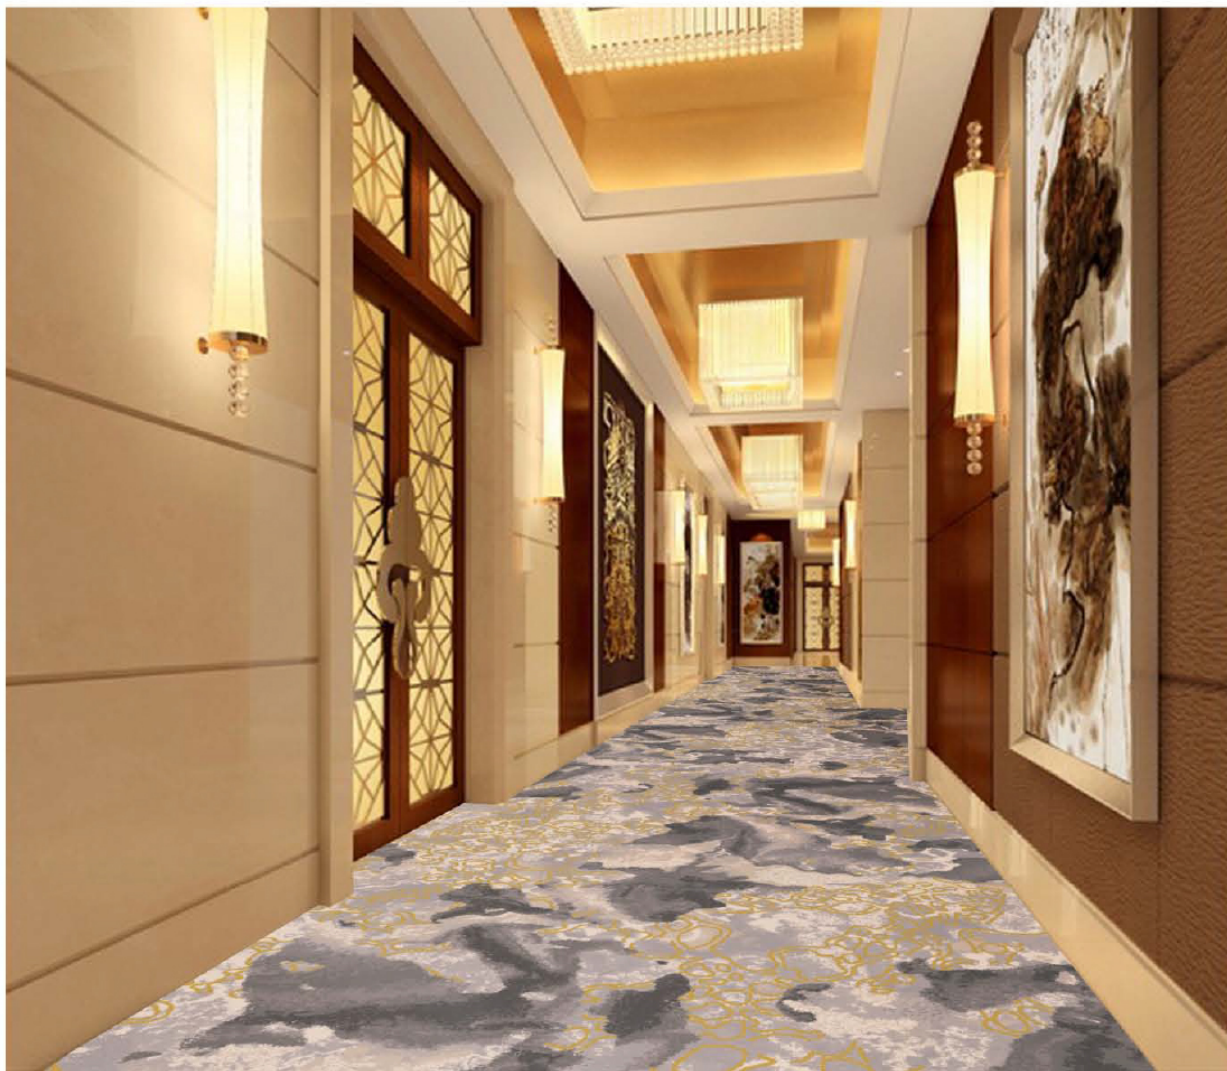

提示：效果图仅供参考，图案及颜色以地毯实物为准。

河北千桥集团
Hebei Qianqiao Commercial Trade Co., Ltd.

Series 系列：福星 VI 系列

Area 区域：走道

Pattern 图案：R30836/H105H

Type 品种：印花地毯

Yarn Content 成份：100%尼龙

Signature 确认签字：