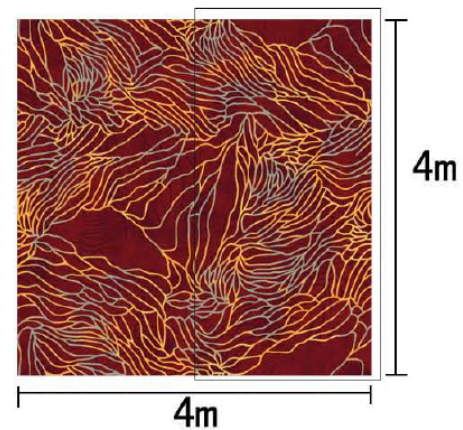

提示：效果图仅供参考，图案及颜色以地毯实物为准。

河北千桥集团
Hebei Qianqiao Commercial Trade Co., Ltd.

Series 系列：福星 VI 系列

Area 区域：走道

Pattern 图案：R28198E/10H5

Type 品种：印花地毯

Yarn Content 成份：100%尼龙

Signature 确认签字：