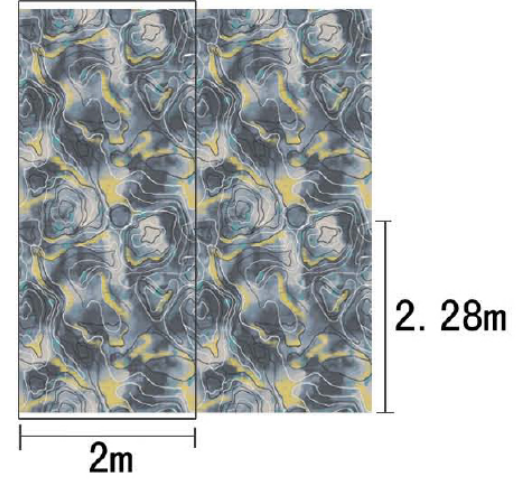

提示：效果图仅供参考，图案及颜色以地毯实物为准。

河北千桥集团  
Hebei Qianqiao Commercial Trade Co., Ltd.

Series 系列：福星 VI 系列

Area 区域：走廊

Pattern 图案：P7702DLD/01P4

Type 品种：印花地毯

Yarn Content 成份：100%尼龙

Signature 确认签字：