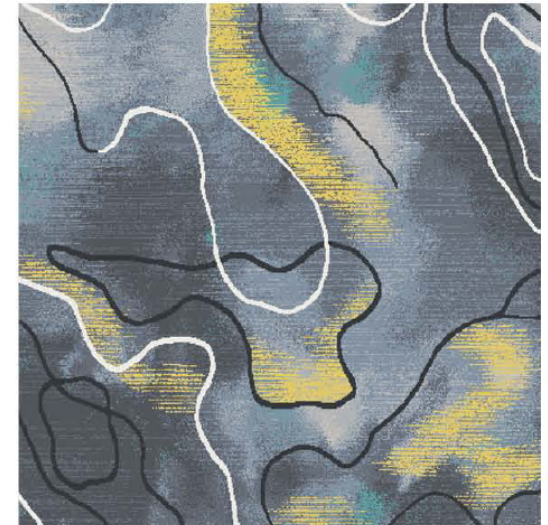

提示：效果图仅供参考，图案及颜色以地毯实物为准。

河北千桥集团
Hebei Qianqiao Commercial Trade Co., Ltd.

Series 系列：福星 VI 系列

Area 区域：走廊

Pattern 图案：P7947AAT/03V1

Type 品种：印花地毯

Yarn Content 成份：100%尼龙

Signature 确认签字：