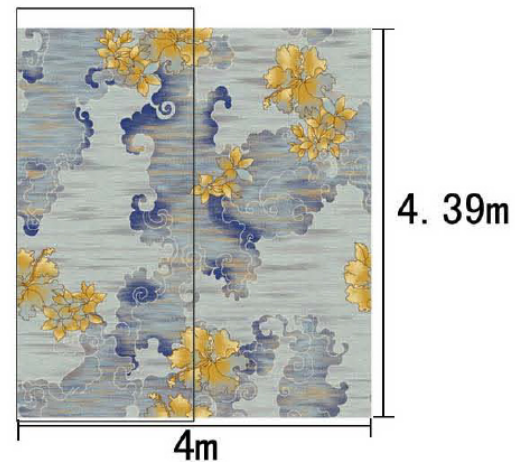

河北千桥集团  
Hebei Qianqiao Commercial Trade Co., Ltd.

Series 系列：福星 VI 系列

Area 区域：走廊

Pattern 图案：P7702DLD/01P4

Type 品种：印花地毯

Yarn Content 成份：100%尼龙

Signature 确认签字：

局部高清