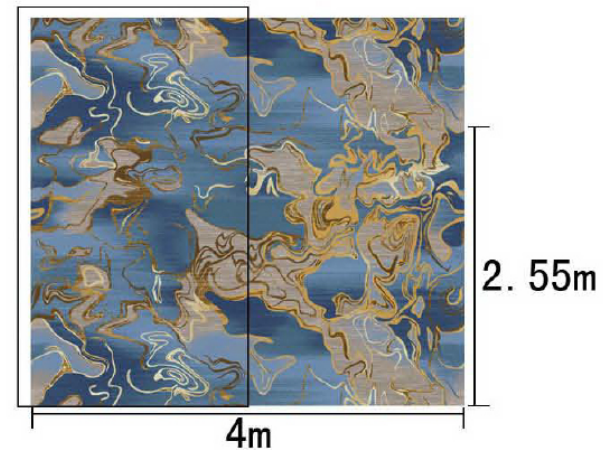

Series 系列：福星 VI 系列

Area 区域：走廊

Pattern 图案：R22284A/06Q4

Type 品种：印花地毯

Yarn Content 成份：100%尼龙

Signature 确认签字：

局部高清

提示：效果图仅供参考，图案及颜色以地毯实物为准。