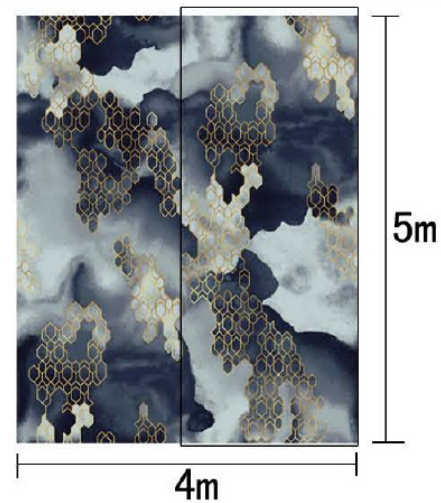

提示：效果图仅供参考，图案及颜色以地毯实物为准。

河北千桥集团  
Hebei Qianqiao Commercial Trade Co., Ltd.

Series 系列：福星 VI 系列

Area 区域：走廊

Pattern 图案：R19628R/H105A

Type 品种：印花地毯

Yarn Content 成份：100%尼龙

Signature 确认签字：