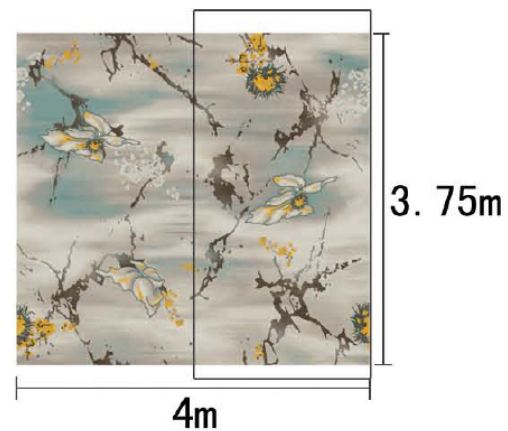

Series 系列：福星 VI 系列

Area 区域：走廊

Pattern 图案：R10557AK/09D1

Type 品种：印花地毯

Yarn Content 成份：100%尼龙

Signature 确认签字：

局部高清

提示：效果图仅供参考，图案及颜色以地毯实物为准。