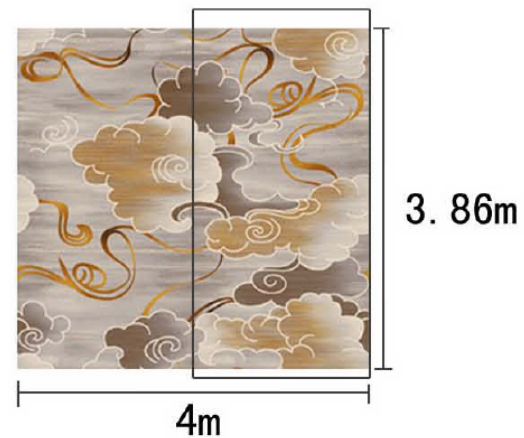

提示：效果图仅供参考，图案及颜色以地毯实物为准。

河北千桥集团
Hebei Qianqiao Commercial Trade Co., Ltd.

Series 系列：福星 VI 系列

Area 区域：走廊

Pattern 图案：P8920BA/01K1

Type 品种：印花地毯

Yarn Content 成份：100%尼龙

Signature 确认签字：