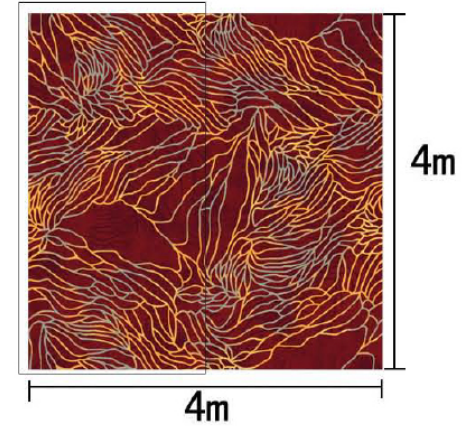

局部高清

提示：效果图仅供参考，图案及颜色以地毯实物为准。

河北千桥集团
Hebei Qianqiao Commercial Trade Co., Ltd.

Series 系列：福星 VI 系列

Area 区域：走道

Pattern 图案：R28198E/10H5

Type 品种：印花地毯

Yarn Content 成份：100%尼龙

Signature 确认签字：