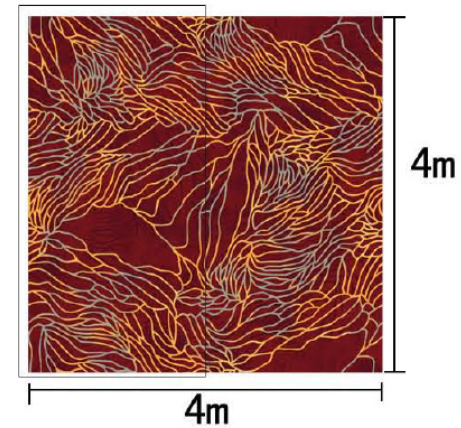

局部高清

提示：效果图仅供参考，图案及颜色以地毯实物为准。

河北千桥集团
Hebei Qianqiao Commercial Trade Co., Ltd.

Series 系列：福星 VI 系列

Area 区域：走道

Pattern 图案：R28198E/10H5

Type 品种：印花地毯

Yarn Content 成份：100%尼龙

Signature 确认签字：