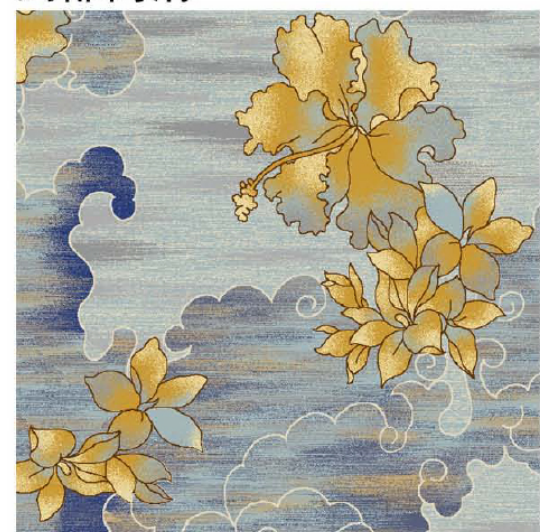

Series 系列：福星 VI 系列

Area 区域：走道

Pattern 图案：R30836/H105H

Type 品种：印花地毯

Yarn Content 成份：100%尼龙

Signature 确认签字：

局部高清

提示：效果图仅供参考，图案及颜色以地毯实物为准。