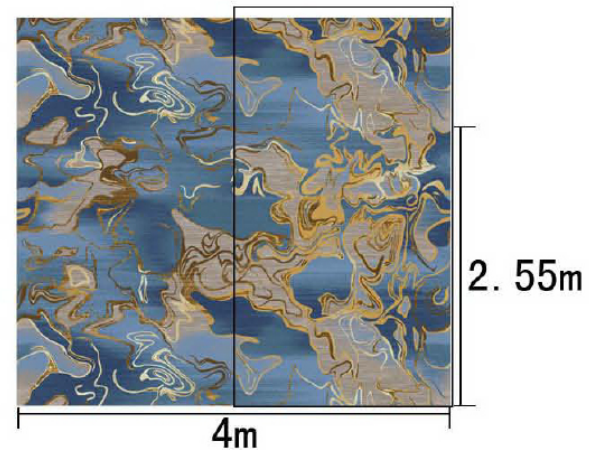

提示：效果图仅供参考，图案及颜色以地毯实物为准。

河北千桥集团
Hebei Qianqiao Commercial Trade Co., Ltd.

Series 系列：福星 VI 系列

Area 区域：走廊

Pattern 图案：R22284A/06Q4

Type 品种：印花地毯

Yarn Content 成份：100%尼龙

Signature 确认签字：