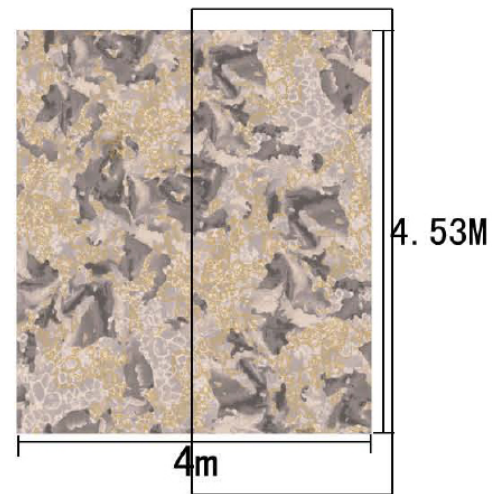

提示：效果图仅供参考，图案及颜色以地毯实物为准。

河北千桥集团
Hebei Qianqiao Commercial Trade Co., Ltd.

Series 系列：福星 VI 系列

Area 区域：走道

Pattern 图案：R30836/H105H

Type 品种：印花地毯

Yarn Content 成份：100%尼龙

Signature 确认签字：