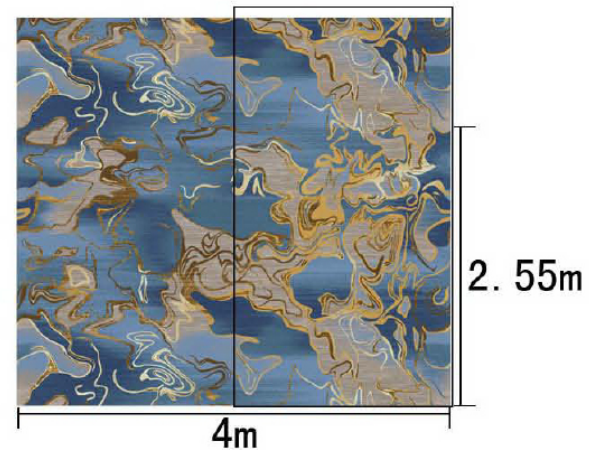

局部高清

提示：效果图仅供参考，图案及颜色以地毯实物为准。

河北千桥集团
Hebei Qianqiao Commercial Trade Co., Ltd.

Series 系列：福星 VI 系列

Area 区域：走廊

Pattern 图案：R22284A/06Q4

Type 品种：印花地毯

Yarn Content 成份：100%尼龙

Signature 确认签字：