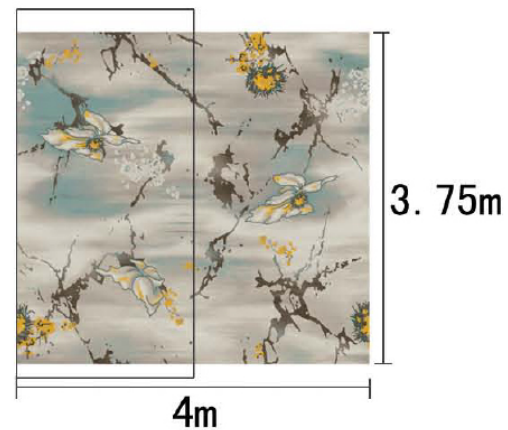

提示：效果图仅供参考，图案及颜色以地毯实物为准。

河北千桥集团
Hebei Qianqiao Commercial Trade Co., Ltd.

Series 系列：福星 VI 系列

Area 区域：走廊

Pattern 图案：R19628R/H105A

Type 品种：印花地毯

Yarn Content 成份：100%尼龙

Signature 确认签字：