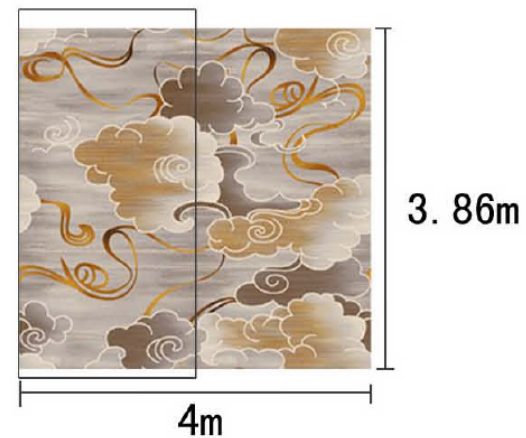

局部高清

提示：效果图仅供参考，图案及颜色以地毯实物为准。

河北千桥集团
Hebei Qianqiao Commercial Trade Co., Ltd.

Series 系列：福星 VI 系列

Area 区域：走廊

Pattern 图案：P8920BA/01K1

Type 品种：印花地毯

Yarn Content 成份：100%尼龙

Signature 确认签字：