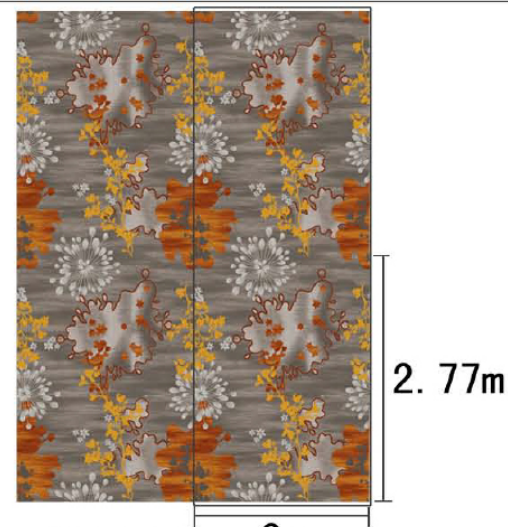

局部高清

2m

2.77m