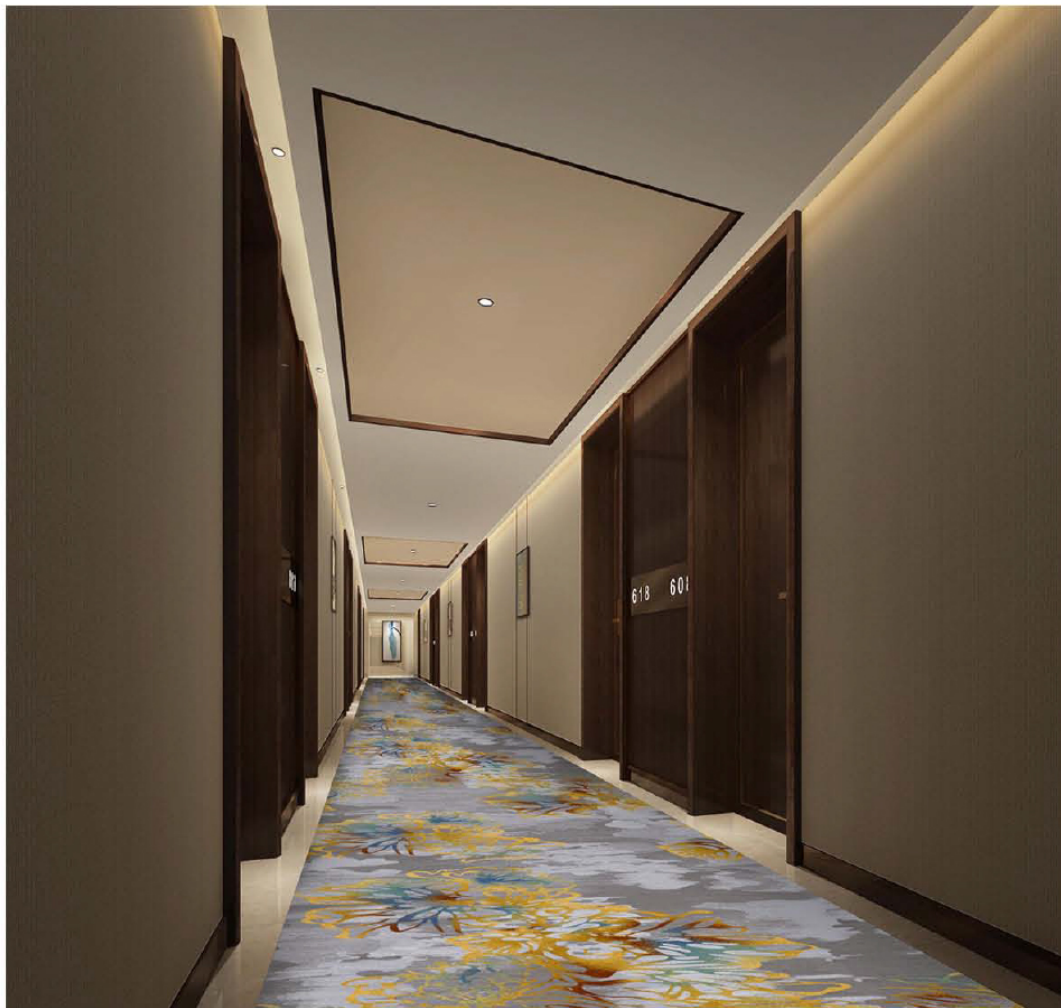

提示：效果图仅供参考，图案及颜色以地毯实物为准。

河北千桥集团
Hebei Qianqiao Commercial Trade Co., Ltd.

Series 系列：福星 VI 系列

Area 区域：走道

Pattern 图案：R17174GL/04S1

Type 品种：印花地毯

Yarn Content 成份：100%尼龙

Signature 确认签字：