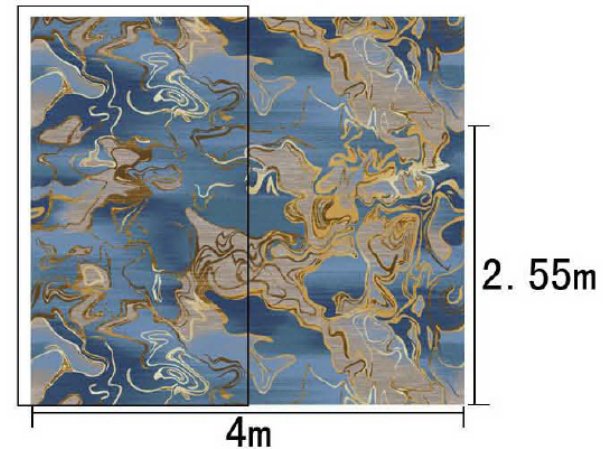

局部高清

提示：效果图仅供参考，图案及颜色以地毯实物为准。

河北千桥集团
Hebei Qianqiao Commercial Trade Co., Ltd.

Series 系列：福星 VI 系列

Area 区域：走廊

Pattern 图案：R22284A/06Q4

Type 品种：印花地毯

Yarn Content 成份：100%尼龙

Signature 确认签字：