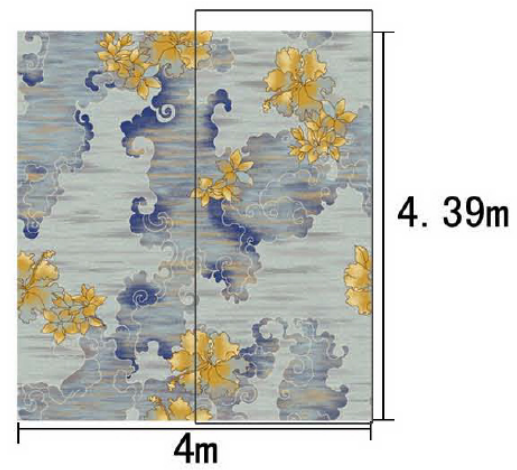

Series 系列：福星 VI 系列

Area 区域：走道

Pattern 图案：R30836/H105H

Type 品种：印花地毯

Yarn Content 成份：100%尼龙

Signature 确认签字：

局部高清

提示：效果图仅供参考，图案及颜色以地毯实物为准。