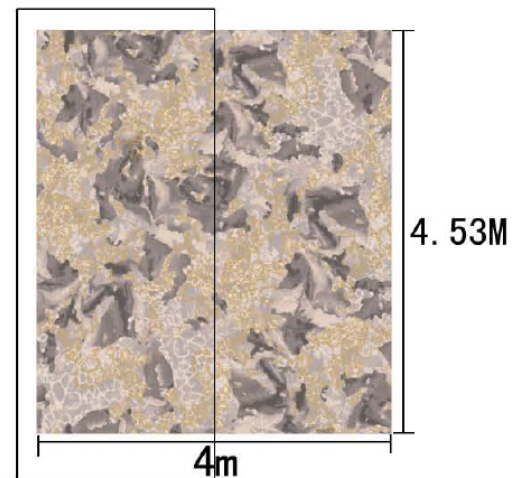

提示：效果图仅供参考，图案及颜色以地毯实物为准。

河北千桥集团
Hebei Qianqiao Commercial Trade Co., Ltd.

Series 系列：福星 VI 系列

Area 区域：走道

Pattern 图案：R30836/H105H

Type 品种：印花地毯

Yarn Content 成份：100%尼龙

Signature 确认签字：