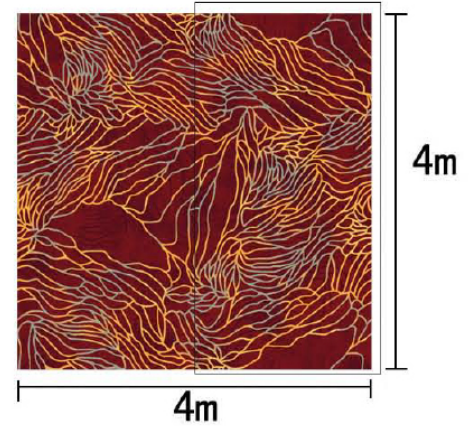

提示：效果图仅供参考，图案及颜色以地毯实物为准。

河北千桥集团  
Hebei Qianqiao Commercial Trade Co., Ltd.

Series 系列：福星 VI 系列

Area 区域：走廊

Pattern 图案：R22284A/06Q4

Type 品种：印花地毯

Yarn Content 成份：100%尼龙

Signature 确认签字：