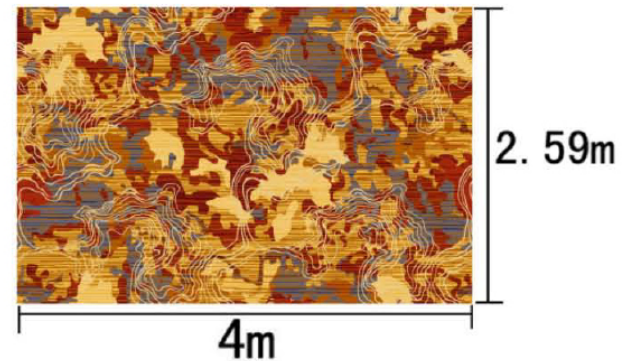

局部高清

提示：效果图仅供参考，图案及颜色以地毯实物为准。

河北千桥集团
Hebei Qianqiao Commercial Trade Co., Ltd.

Series 系列：福星 VI 系列

Area 区域：走廊

Pattern 图案：R19068CW/03J2

Type 品种：印花地毯

Yarn Content 成份：100%尼龙

Signature 确认签字：