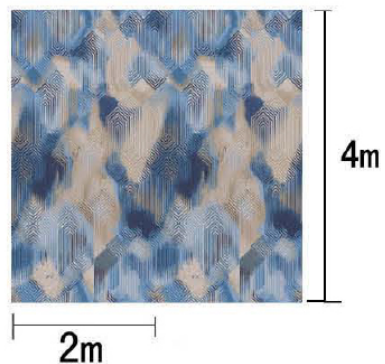

提示：效果图仅供参考，图案及颜色以地毯实物为准。

河北千桥集团
Hebei Qianqiao Commercial Trade Co., Ltd.

Series 系列：福星 VI 系列

Area 区域：走廊

Pattern 图案：R19427AJ/H437H

Type 品种：印花地毯

Yarn Content 成份：100%尼龙

Signature 确认签字：