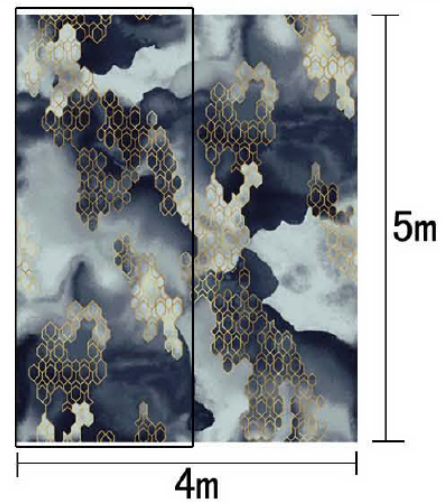

提示：效果图仅供参考，图案及颜色以地毯实物为准。

局部高清

河北千桥集团
Hebei Qianqiao Commercial Trade Co., Ltd.

Series 系列：福星 VI 系列

Area 区域：走廊

Pattern 图案：R21066J/H431A

Type 品种：印花地毯

Yarn Content 成份：100%尼龙

Signature 确认签字：