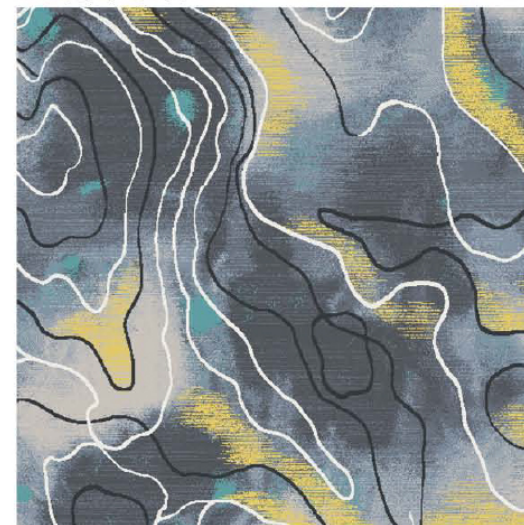

提示：效果图仅供参考，图案及颜色以地毯实物为准。

河北千桥集团
Hebei Qianqiao Commercial Trade Co., Ltd.

Series 系列：福星 VI 系列

Area 区域：套房

Pattern 图案：P7947AAT/03V1

Type 品种：印花地毯

Yarn Content 成份：100%尼龙

Signature 确认签字：