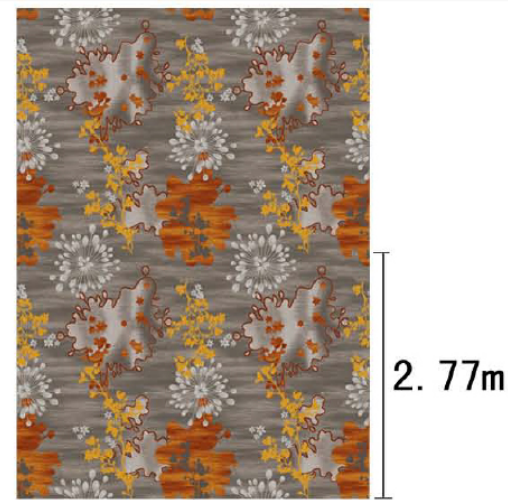

提示：效果图仅供参考，图案及颜色以地毯实物为准。

河北千桥集团
Hebei Qianqiao Commercial Trade Co., Ltd.

Series 系列：福星 VI 系列

Area 区域：客房

Pattern 图案：R10557AK/09D1

Type 品种：印花地毯

Yarn Content 成份：100%尼龙

Signature 确认签字：