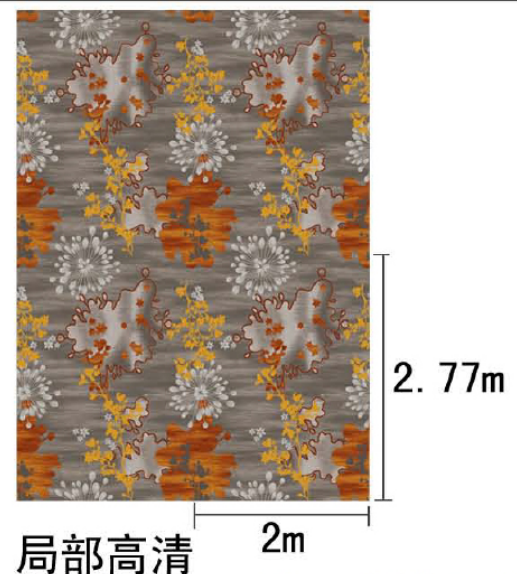

提示：效果图仅供参考，图案及颜色以地毯实物为准。

河北千桥集团  
Hebei Qianqiao Commercial Trade Co., Ltd.

Series 系列：福星 VI 系列

Area 区域：客房

Pattern 图案：R10557AK/09D1

Type 品种：印花地毯

Yarn Content 成份：100%尼龙

Signature 确认签字：