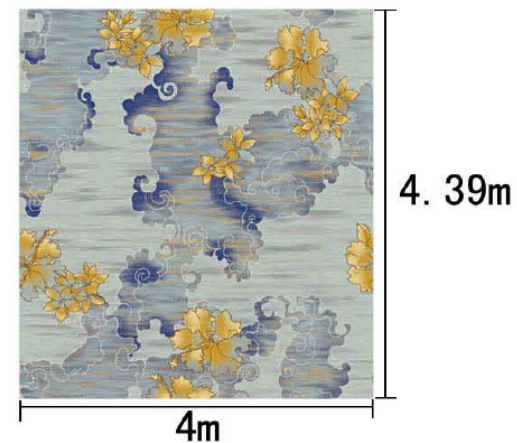

局部高清

提示：效果图仅供参考，图案及颜色以地毯实物为准。

河北千桥集团
Hebei Qianqiao Commercial Trade Co., Ltd.

Series 系列：福星 VI 系列

Area 区域：客房

Pattern 图案：P7702DLD/01P4

Type 品种：印花地毯

Yarn Content 成份：100%尼龙

Signature 确认签字：