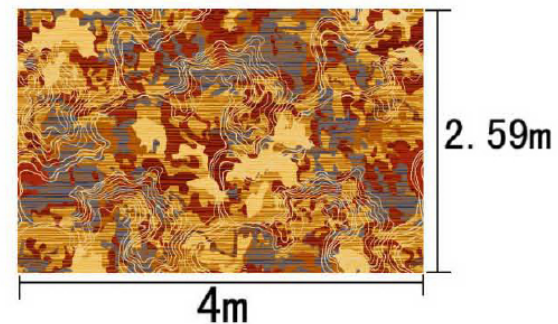

局部高清

提示：效果图仅供参考，图案及颜色以地毯实物为准。

河北千桥集团
Hebei Qianqiao Commercial Trade Co., Ltd.

Series 系列：福星 VI 系列

Area 区域：客房

Pattern 图案：R19068CW/03J2

Type 品种：印花地毯

Yarn Content 成份：100%尼龙

Signature 确认签字：