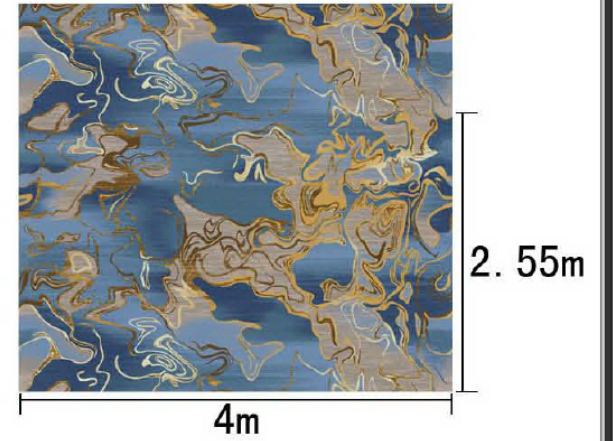

提示：效果图仅供参考，图案及颜色以地毯实物为准。

河北千桥集团
Hebei Qianqiao Commercial Trade Co., Ltd.

Series 系列：福星 VI 系列

Area 区域：客房

Pattern 图案：R22284A/06Q4

Type 品种：印花地毯

Yarn Content 成份：100%尼龙

Signature 确认签字：