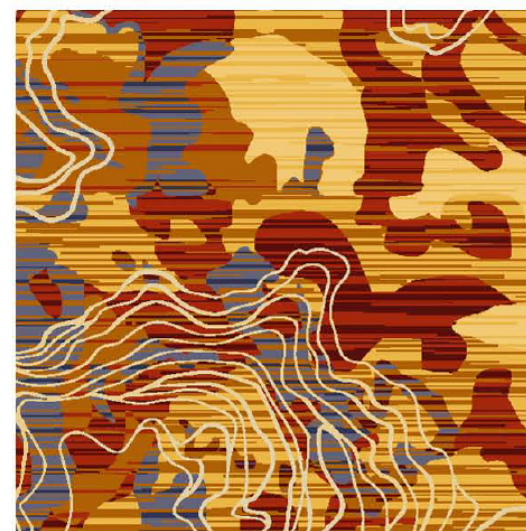

Pattern 图案：R17174GL/04S1

Type 品种：印花地毯

Yarn Content 成份：100%尼龙

Signature 确认签字：

局部高清

提示：效果图仅供参考，图案及颜色以地毯实物为准。

河北千桥集团  
Hebei Qianqiao Commercial Trade Co., Ltd.

Series 系列：福星 VI 系列