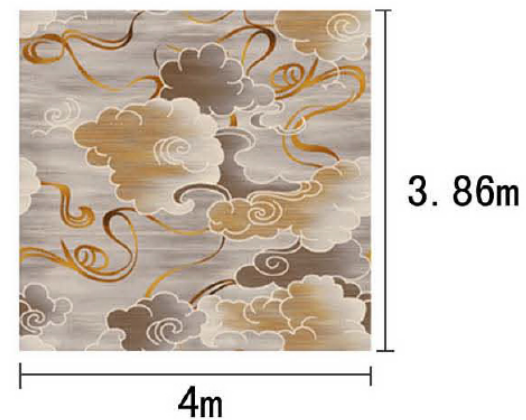

局部高清

提示：效果图仅供参考，图案及颜色以地毯实物为准。

河北千桥集团
Hebei Qianqiao Commercial Trade Co., Ltd.

Series 系列：福星 VI 系列

Area 区域：客房

Pattern 图案：P8920BA/01K1

Type 品种：印花地毯

Yarn Content 成份：100%尼龙

Signature 确认签字：