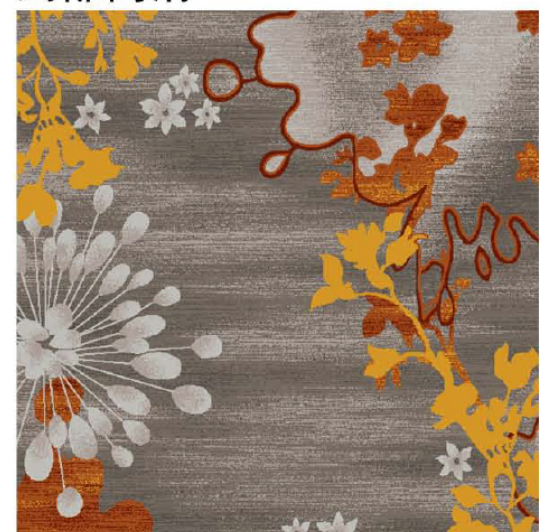

局部高清

提示：效果图仅供参考，图案及颜色以地毯实物为准。

Series	系列：福星 VI 系列		
Area	区域：客房	Type	品种：印花地毯
Pattern	图案：R10557AK/09D1	Yarn Content	成份：100%尼龙
		Signature	确认签字：