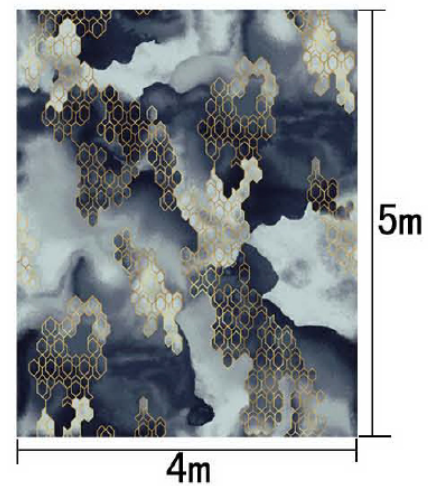

提示：效果图仅供参考，图案及颜色以地毯实物为准。

河北千桥集团
Hebei Qianqiao Commercial Trade Co., Ltd.

Series 系列：福星 VI 系列

Area 区域：客房

Pattern 图案：R21066J/H431A

Type 品种：印花地毯

Yarn Content 成份：100%尼龙

Signature 确认签字：