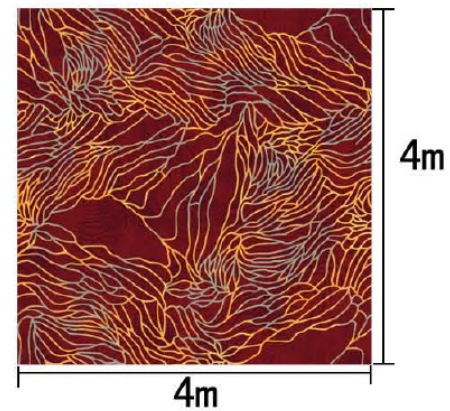

局部高清

提示：效果图仅供参考，图案及颜色以地毯实物为准。

河北千桥集团
Hebei Qianqiao Commercial Trade Co., Ltd.

Series 系列：福星 VI 系列

Area 区域：客房

Pattern 图案：R28198E/10H5

Type 品种：印花地毯

Yarn Content 成份：100%尼龙

Signature 确认签字：