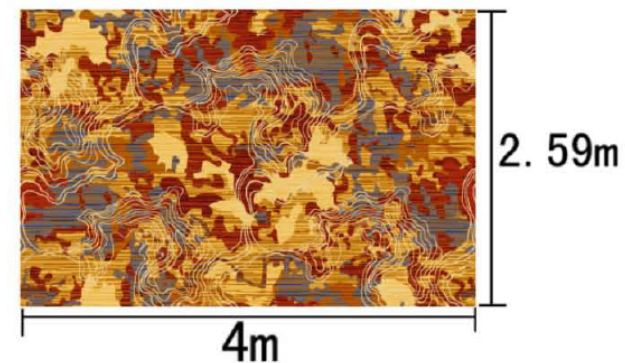

局部高清

提示：效果图仅供参考，图案及颜色以地毯实物为准。

河北千桥集团
Hebei Qianqiao Commercial Trade Co., Ltd.

Series 系列：福星 VI 系列

Area 区域：客房

Pattern 图案：RPG19068CW/03J2

Type 品种：印花地毯

Yarn Content 成份：100%尼龙

Signature 确认签字：