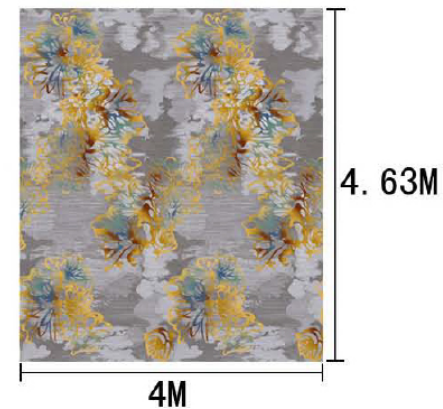

提示：效果图仅供参考，图案及颜色以地毯实物为准。

河北千桥集团
Hebei Qianqiao Commercial Trade Co., Ltd.

Series 系列：福星 VI 系列

Area 区域：客房

Pattern 图案：R17174GL/04S1

Type 品种：印花地毯

Yarn Content 成份：100%尼龙

Signature 确认签字：