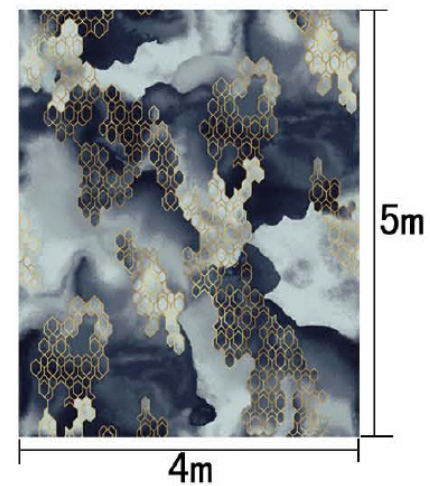

局部高清

提示：效果图仅供参考，图案及颜色以地毯实物为准。

河北千桥集团
Hebei Qianqiao Commercial Trade Co., Ltd.

Series 系列：福星 VI 系列

Area 区域：客房

Pattern 图案：R21066J/H431A

Type 品种：印花地毯

Yarn Content 成份：100%尼龙

Signature 确认签字：