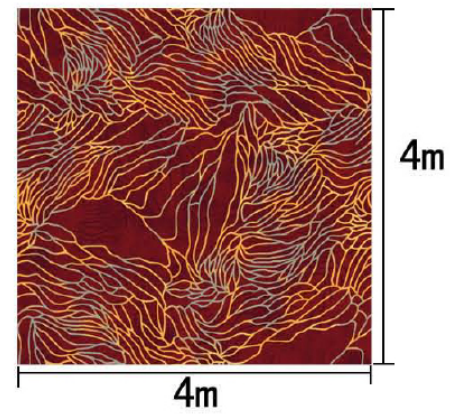

提示：效果图仅供参考，图案及颜色以地毯实物为准。

河北千桥集团
Hebei Qianqiao Commercial Trade Co., Ltd.

Series 系列：福星 VI 系列

Area 区域：客房

Pattern 图案：R28198E/10H5

Type 品种：印花地毯

Yarn Content 成份：100%尼龙

Signature 确认签字：