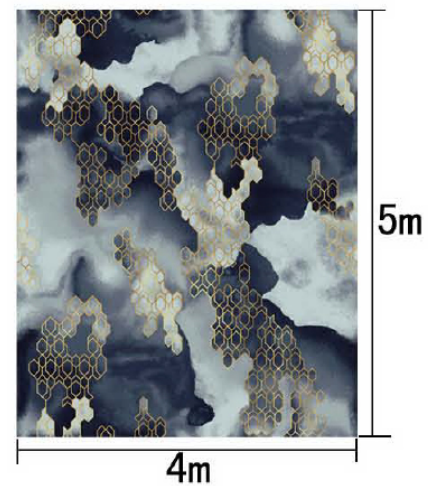

局部高清

提示：效果图仅供参考，图案及颜色以地毯实物为准。

河北千桥集团
Hebei Qianqiao Commercial Trade Co., Ltd.

Series 系列：福星 VI 系列

Area 区域：客房

Pattern 图案：R21066J/H431A

Type 品种：印花地毯

Yarn Content 成份：100%尼龙

Signature 确认签字：