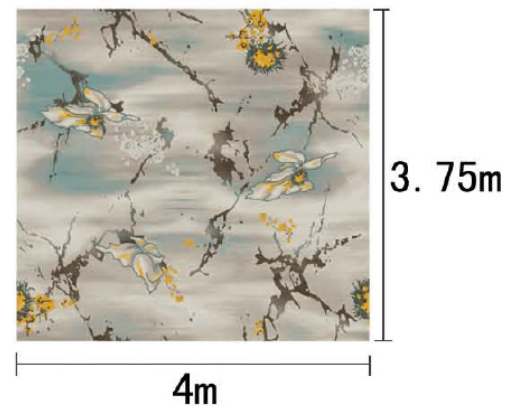

提示：效果图仅供参考，图案及颜色以地毯实物为准。

河北千桥集团  
Hebei Qianqiao Commercial Trade Co., Ltd.

Series 系列：福星 VI 系列

Area 区域：客房

Pattern 图案：R19628R/H105A

Type 品种：印花地毯

Yarn Content 成份：100%尼龙

Signature 确认签字：