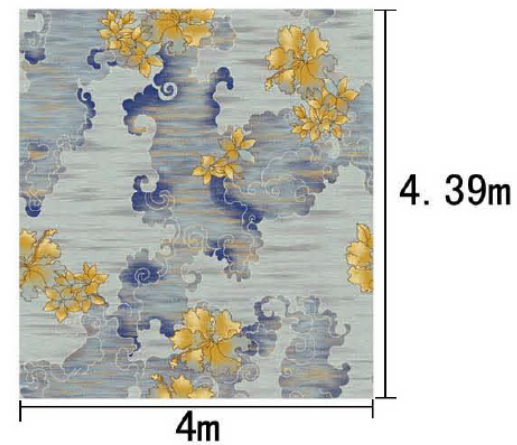

局部高清

提示：效果图仅供参考，图案及颜色以地毯实物为准。

河北千桥集团
Hebei Qianqiao Commercial Trade Co., Ltd.

Series 系列：福星 VI 系列

Area 区域：客房

Pattern 图案：P7702DLD/01P4

Type 品种：印花地毯

Yarn Content 成份：100%尼龙

Signature 确认签字：