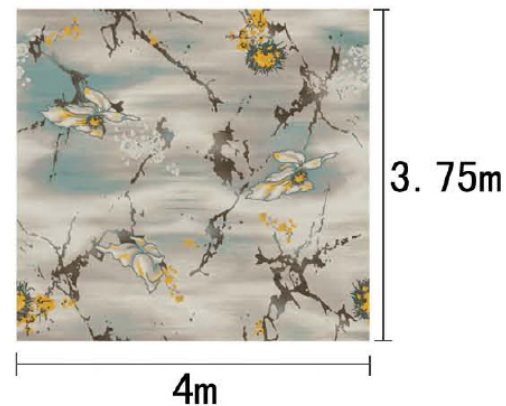

Series 系列：福星 VI 系列

Area 区域：双床房

Pattern 图案：R10557AK/09D1

Type 品种：印花地毯

Yarn Content 成份：100%尼龙

Signature 确认签字：

局部高清

提示：效果图仅供参考，图案及颜色以地毯实物为准。