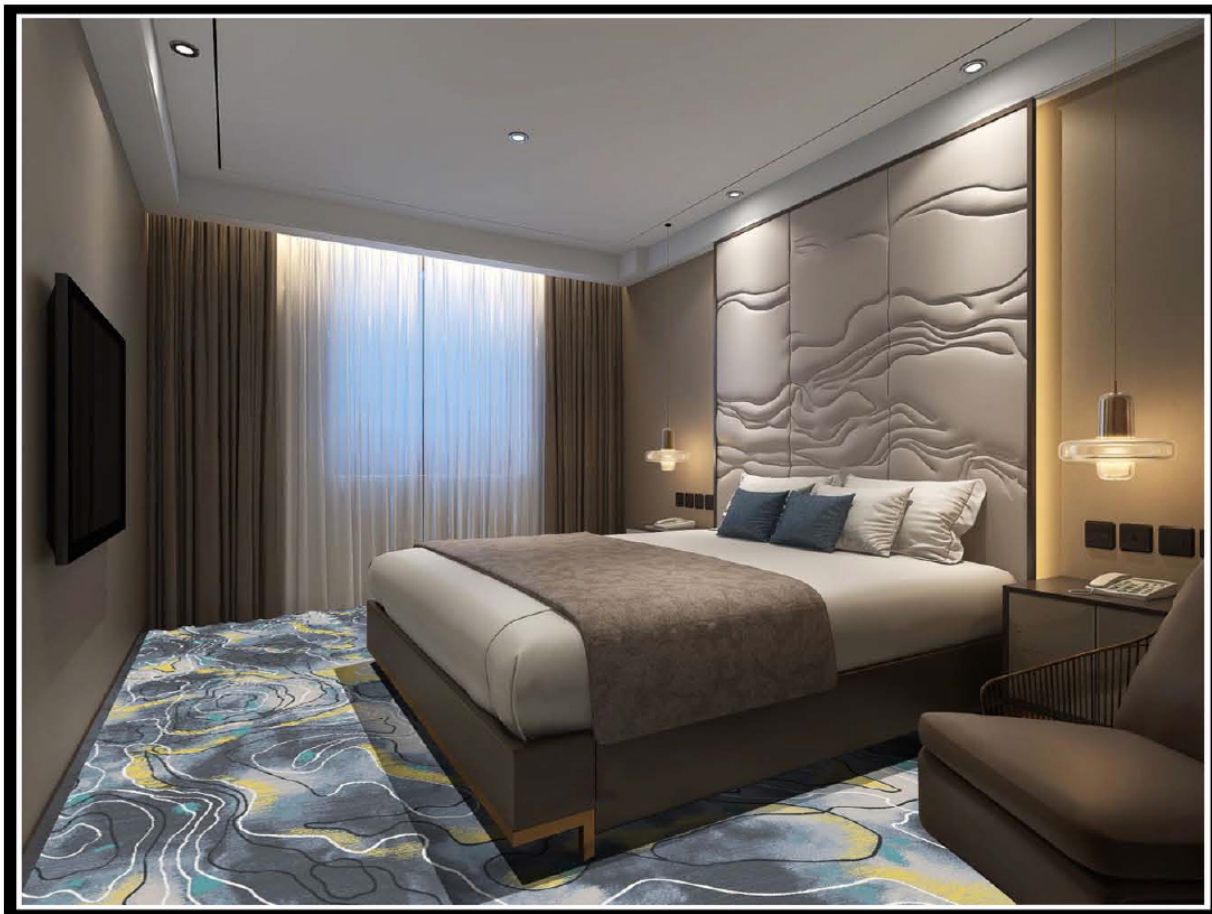

2.28m

2m

局部高清

提示：效果图仅供参考，图案及颜色以地毯实物为准。

河北千桥集团  
Hebei Qianqiao Commercial Trade Co., Ltd.

Series 系列：福星 VI 系列

Area 区域：客房

Pattern 图案：P7947AAT/03V1