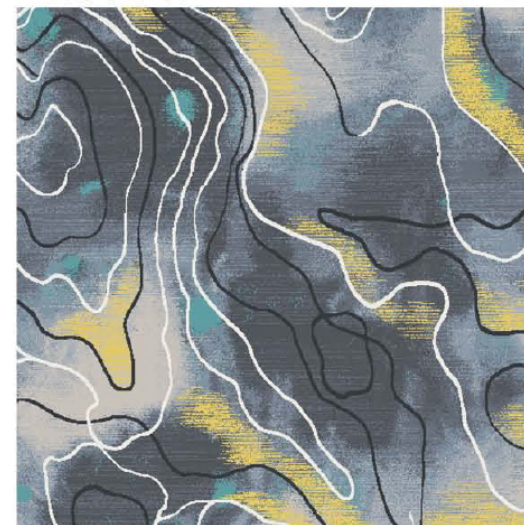

提示：效果图仅供参考，图案及颜色以地毯实物为准。

河北千桥集团
Hebei Qianqiao Commercial Trade Co., Ltd.

Series 系列：福星 VI 系列

Area 区域：客房

Pattern 图案：P7947AAT/03V1

Type 品种：印花地毯

Yarn Content 成份：100%尼龙

Signature 确认签字：