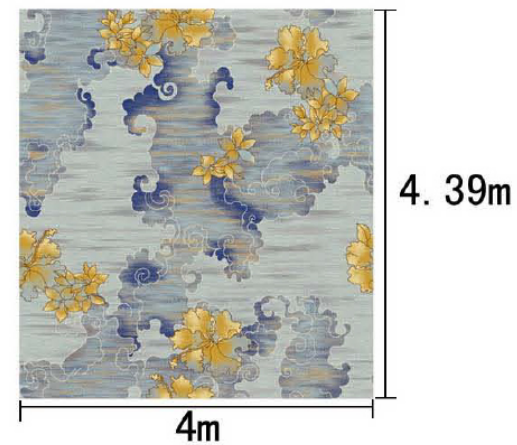

Series 系列：福星 VI 系列

Area 区域：客房

Pattern 图案：P7702DLD/01P4

Type 品种：印花地毯

Yarn Content 成份：100%尼龙

Signature 确认签字：

局部高清

提示：效果图仅供参考，图案及颜色以地毯实物为准。