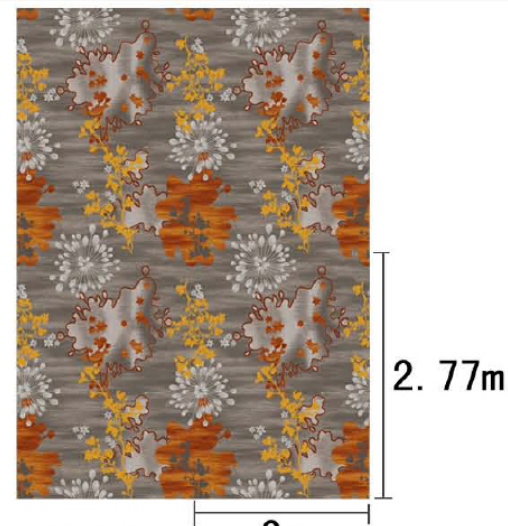

局部高清

提示：效果图仅供参考，图案及颜色以地毯实物为准。

Series	系列：福星 VI 系列		
Area	区域：客房	Type	品种：印花地毯
Pattern	图案：R10557AK/09D1	Yarn Content	成份：100%尼龙
		Signature	确认签字：

局部高清 2m

提示：效果图仅供参考，图案及颜色以地毯实物为准。

河北千桥集团  
Hebei Qianqiao Commercial Trade Co., Ltd.