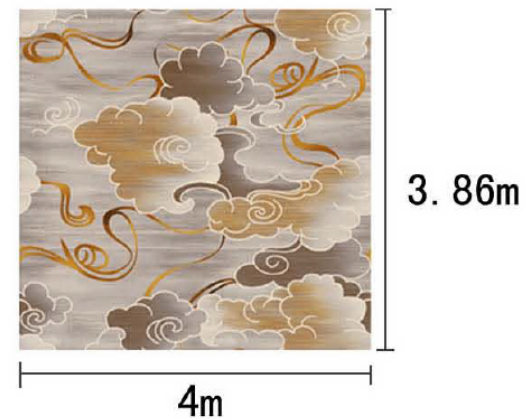

局部高清

提示：效果图仅供参考，图案及颜色以地毯实物为准。

河北千桥集团
Hebei Qianqiao Commercial Trade Co., Ltd.

Series 系列：福星 VI 系列

Area 区域：客房

Pattern 图案：P8920BA/01K1

Type 品种：印花地毯

Yarn Content 成份：100%尼龙

Signature 确认签字：