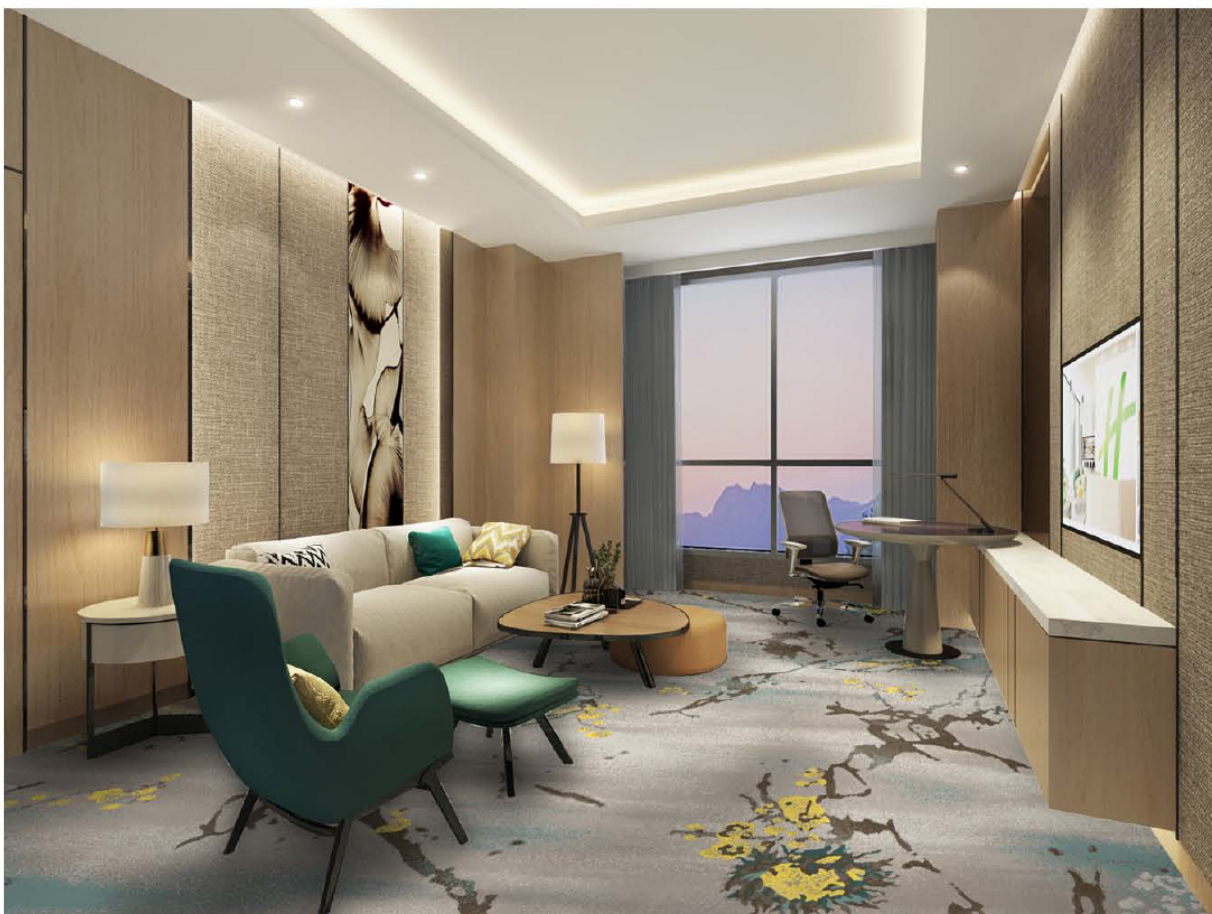

提示：效果图仅供参考，图案及颜色以地毯实物为准。

河北千桥集团  
Hebei Qianqiao Commercial Trade Co., Ltd.

Series 系列：福星 VI 系列

Area 区域：客房

Pattern 图案：R19628R/H105A

Type 品种：印花地毯

Yarn Content 成份：100%尼龙

Signature 确认签字：