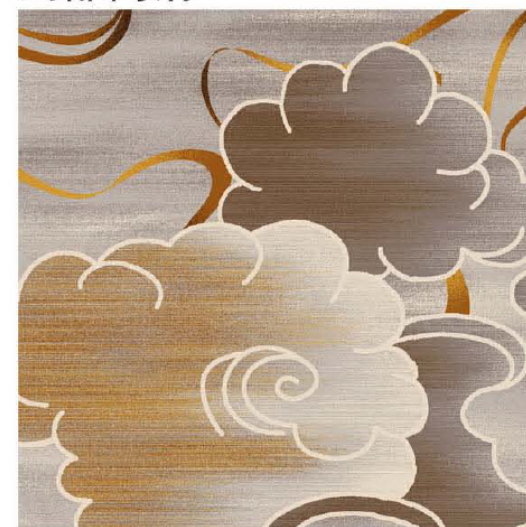

局部高清

提示：效果图仅供参考，图案及颜色以地毯实物为准。

河北千桥集团
Hebei Qianqiao Commercial Trade Co., Ltd.

Series 系列：福星 VI 系列

Area 区域：客房

Pattern 图案：P8920BA/01K1

Type 品种：印花地毯

Yarn Content 成份：100%尼龙

Signature 确认签字：