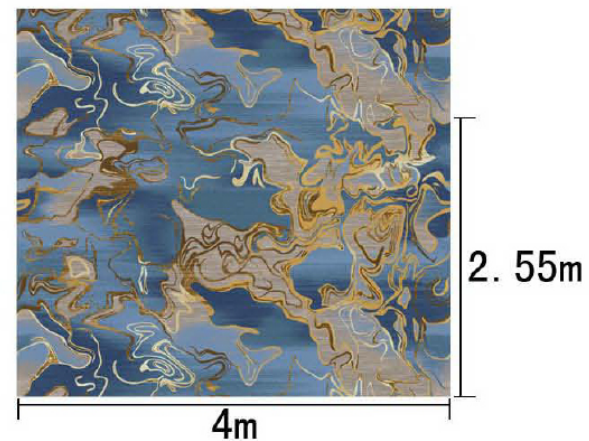

提示：效果图仅供参考，图案及颜色以地毯实物为准。

河北千桥集团  
Hebei Qianqiao Commercial Trade Co., Ltd.

Series 系列：福星 VI 系列

Area 区域：客房

Pattern 图案：R22284A/06Q4

Type 品种：印花地毯

Yarn Content 成份：100%尼龙

Signature 确认签字：