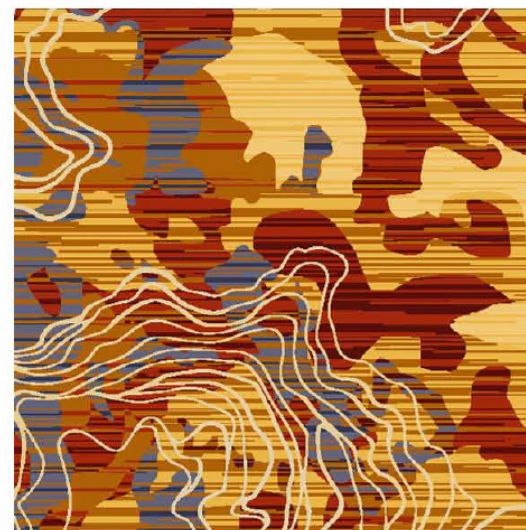

Area 区域：客房

Pattern 图案：RPG19068CW/03J2

Type 品种：印花地毯

Yarn Content 成份：100%尼龙

Signature 确认签字：

局部高清

提示：效果图仅供参考，图案及颜色以地毯实物为准。

河北千桥集团  
Hebei Qianqiao Commercial Trade Co., Ltd.