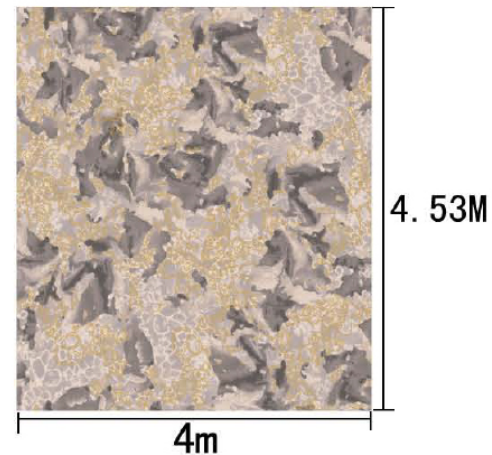

提示：效果图仅供参考，图案及颜色以地毯实物为准。

河北千桥集团
Hebei Qianqiao Commercial Trade Co., Ltd.

Series 系列：福星 VI 系列

Area 区域：客房

Pattern 图案：R30836/H105H

Type 品种：印花地毯

Yarn Content 成份：100%尼龙

Signature 确认签字：