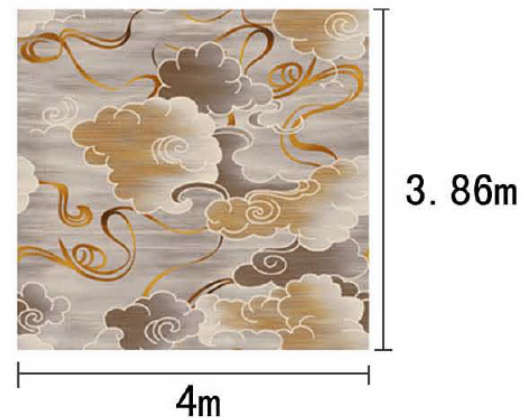

局部高清

提示：效果图仅供参考，图案及颜色以地毯实物为准。

河北千桥集团
Hebei Qianqiao Commercial Trade Co., Ltd.

Series 系列：福星 VI 系列

Area 区域：客房

Pattern 图案：P8920BA/01K1

Type 品种：印花地毯

Yarn Content 成份：100%尼龙

Signature 确认签字：