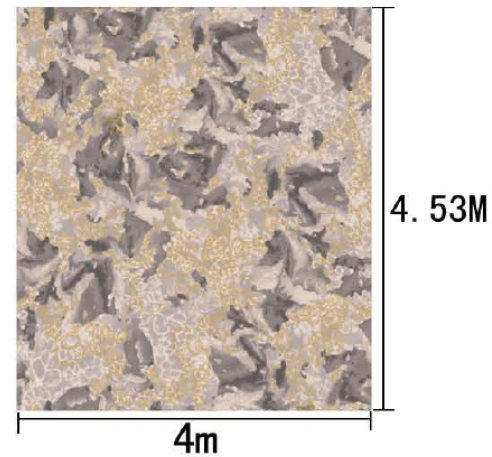

局部高清

提示：效果图仅供参考，图案及颜色以地毯实物为准。

河北千桥集团
Hebei Qianqiao Commercial Trade Co., Ltd.

Series 系列：福星 VI 系列

Area 区域：客房

Pattern 图案：R30836/H105H

Type 品种：印花地毯

Yarn Content 成份：100%尼龙

Signature 确认签字：